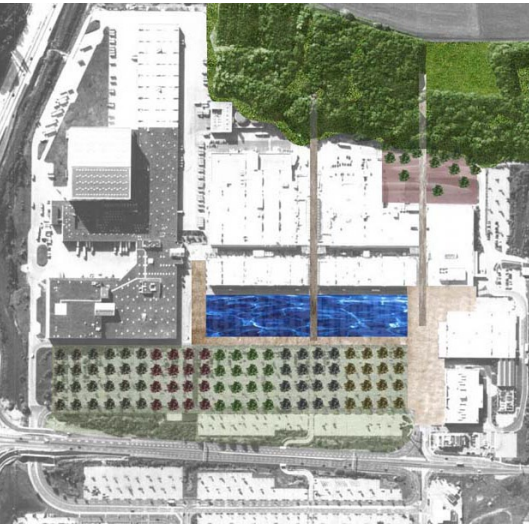

projekte | objektplanung | nova eventis, leipzig

Erlebnis-Landschaften

Die Außenanlagen des bestehenden Einkaufszentrums in Günthersdorf bei Leipzig werden in eine parkartige Erlebnis_Landschaft umgestaltet, die den Besuchern aktives Freizeiterleben ermöglicht und zugleich eine signifikante Adresse bildet.

Herzstück der Anlage ist eine Uferpromenade mit Wasser_Landschaft: Ein Erlebniskai, unterschiedliche Inseln, Holzdecks und Eventflächen sind Bühne für Veranstaltungen und Betätigungsfeld für Besucher. Vom Bootfahren im Sommer bis zum Eislaufen im Winter wird ein vielfältiges Aktivitätsprogramm angeboten.

Eine weitläufige Promenade verknüpft angrenzende Kaufhäuser und ein Kino mit dem Einkaufszentrum und bietet zwischen flexiblen Heckenwänden und mobilen Pflanzcontainern weitere Aufenthaltsmöglichkeiten im Freien.

Im Übergang zur freien Landschaft ist südlich des Centers eine Kinder_Ereignislandschaft mit differenzierten Spielinseln und dem Schwerpunkt Wasserspiel gestaltet.

In dem angrenzenden Waldstück erschließt sich ein Parcours der elementares Naturerlebnis möglich macht.